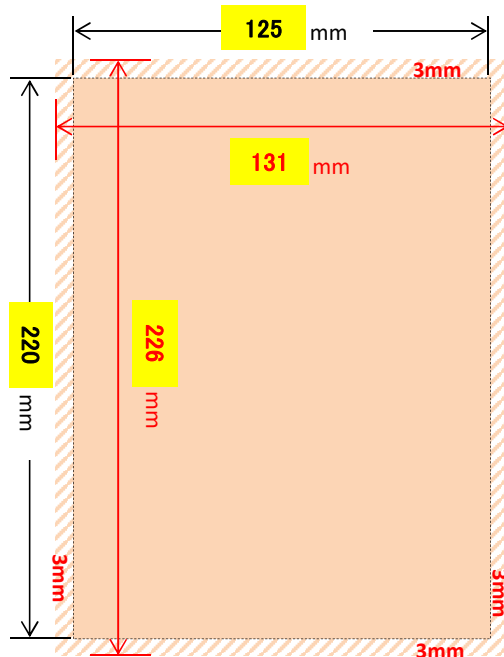

雑誌サイズ: 横 125 mm × 縦 220 mm

◆ 推奨サイズ

【1】1 ページ広告 断ち落としデザイン

推奨サイズ 横 131 mm × 縦 226 mm

冊子と同じサイズに、上下左右を3mmのばしたサイズです。上下左右に余白が全く付かないデザインとなります。

■ご注意ください■
上下左右の3mmは印刷後の用紙の断裁に必要な幅となり、切り落とされますので、絵柄・デザインの部分は下記サイズ内に納めてご作成をお願い致します。
また、右端・左端どちらかは、冊子の内側となります。冊子の厚さや製本状況次第で、内側の絵柄が見つらい・場合によっては隠れてしまうおそれがございますのでご注意ください。

125 mm × 220 mm

【2】1 ページ広告

推奨サイズ 横 95 mm × 縦 190 mm +10mm以内

上下左右に余白が付く仕上がりとなります。

■ご注意ください■
推奨サイズ以下の大きさに納めてご作成をお願い致します。

◆ 推奨サイズでのご用意が難しい場合

- ・推奨サイズでのご用意が難しい場合には、弊社にて、適宜拡大・縮小させていただきます。
※拡大・縮小不可の場合は、原稿をお送りいただく際、その旨お知らせください。
- ※拡大・縮小不可のメモがない場合は、サイズ変更させていただきますのであらかじめご了承ください。
- ・冊子サイズに合わせて拡大・縮小しますので、上下左右に余白をお付け致します。ご了承ください。

雑誌サイズ: 横 125 mm × 縦 220 mm

◆ 推奨サイズ

【3】 1/2 ページ広告 断ち落としデザイン

推奨サイズ 横 131 mm × 縦 116 mm

1/2スペースで、余白が全く付かないデザインのサイズです。

■ご注意ください■

上下左右の3mmは印刷後の用紙の断裁に必要な幅となり、切り落とされますので、絵柄・デザインの部分は下記サイズ内に納めてご作成をお願い致します。

また、右端・左端どちらかは、冊子の内側となります。

冊子の厚さや製本状況次第で、内側の絵柄が見つらい・場合によっては隠れてしまうおそれがございますのでご注意ください。

125 mm × 110 mm

※レイアウト位置(上/下)によって誌面内に表示される断ち落とし部分は削除されます。
(右の見本では広告の下側断ち落とし分)

【4】 1/2 ページ広告

推奨サイズ 横 95 mm × 縦 90 mm +10mm以内

上下左右に余白が付く仕上がりとなります。

■ご注意ください■