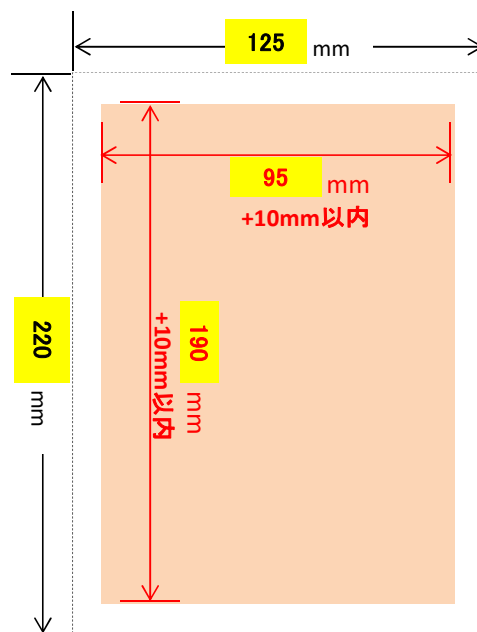

雑誌サイズ: 横 125 mm × 縦 220 mm

◆ 推奨サイズ

【1】1 ページ広告 断ち落としデザイン

推奨サイズ 横 131 mm × 縦 226 mm

冊子と同じサイズに、上下左右を3mmのばしたサイズです。上下左右に余白が全く付かないデザインとなります。

■ご注意ください■
上下左右の3mmは印刷後の用紙の断裁に必要な幅となり、切り落とされますので、絵柄・デザインの部分は下記サイズ内に納めてご作成をお願い致します。
また、右端・左端どちらかは、冊子の内側となります。冊子の厚さや製本状況次第で、内側の絵柄が見つらい・場合によっては隠れてしまうおそれがございますのでご注意ください。

125 mm × 220 mm

【2】1 ページ広告

推奨サイズ 横 95 mm × 縦 190 mm +10mm以内

上下左右に余白が付く仕上がりとなります。

■ご注意ください■
推奨サイズ以下の大きさに納めてご作成をお願い致します。

◆ 推奨サイズでのご用意が難しい場合

- ・推奨サイズでのご用意が難しい場合には、弊社にて、適宜拡大・縮小させていただきます。
※拡大・縮小不可の場合は、原稿をお送りいただく際、その旨お知らせください。
- ※拡大・縮小不可のメモがない場合は、サイズ変更させていただきますのであらかじめご了承ください。
- ・冊子サイズに合わせて拡大・縮小しますので、上下左右に余白をお付け致します。ご了承ください。

雑誌サイズ: 横 125 mm × 縦 220 mm

◆ 推奨サイズ

【3】 1/2 ページ広告 断ち落としデザイン

推奨サイズ 横 131 mm × 縦 116 mm

1/2スペースで、余白が全く付かないデザインのサイズです。

■ご注意ください■

上下左右の3mmは印刷後の用紙の断裁に必要な幅となり、切り落とされますので、絵柄・デザインの部分は下記サイズ内に納めてご作成をお願い致します。

また、右端・左端どちらかは、冊子の内側となります。

冊子の厚さや製本状況次第で、内側の絵柄が見つらい・場合によっては隠れてしまうおそれがございますのでご注意ください。

125 mm × 110 mm

※レイアウト位置(上/下)によって誌面内に表示される断ち落とし部分は削除されます。
(右の見本では広告の下側断ち落とし分)

【4】 1/2 ページ広告

推奨サイズ 横 95 mm × 縦 90 mm +10mm以内

上下左右に余白が付く仕上がりとなります。

■ご注意ください■