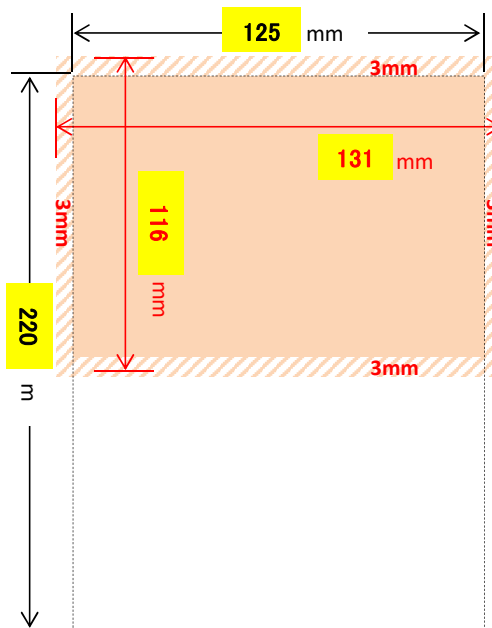

雑誌サイズ: 横 125 mm × 縦 220 mm

◆ 推奨サイズ

【1】1 ページ広告 断ち落としデザイン

推奨サイズ 横 131 mm × 縦 226 mm

冊子と同じサイズに、上下左右を3mmのばしたサイズです。上下左右に余白が全く付かないデザインとなります。

■ご注意ください■
上下左右の3mmは印刷後の用紙の断裁に必要な幅となり、切り落とされますので、絵柄・デザインの部分は下記サイズ内に納めてご作成をお願い致します。
また、右端・左端どちらかは、冊子の内側となります。冊子の厚さや製本状況次第で、内側の絵柄が見つらい・場合によっては隠れてしまうおそれがございますのでご注意ください。

125 mm × 220 mm

【2】1 ページ広告

推奨サイズ 横 95 mm × 縦 190 mm +10mm以内

上下左右に余白が付く仕上がりとなります。

■ご注意ください■
推奨サイズ以下の大きさに納めてご作成をお願い致します。

◆ 推奨サイズでのご用意が難しい場合

- ・推奨サイズでのご用意が難しい場合には、弊社にて、適宜拡大・縮小させていただきます。
※拡大・縮小不可の場合は、原稿をお送りいただく際、その旨お知らせください。
- ※拡大・縮小不可のメモがない場合は、サイズ変更させていただきますのであらかじめご了承ください。
- ・冊子サイズに合わせて拡大・縮小しますので、上下左右に余白をお付け致します。ご了承ください。

雑誌サイズ: 横 125 mm × 縦 220 mm

◆ 推奨サイズ

【3】 1/2 ページ広告 断ち落としデザイン

推奨サイズ 横 131 mm × 縦 116 mm

1/2スペースで、余白が全く付かないデザインのサイズです。

■ご注意ください■

上下左右の3mmは印刷後の用紙の断裁に必要な幅となり、切り落とされますので、絵柄・デザインの部分は下記サイズ内に納めてご作成をお願い致します。

また、右端・左端どちらかは、冊子の内側となります。

冊子の厚さや製本状況次第で、内側の絵柄が見つらい・場合によっては隠れてしまうおそれがございますのでご注意ください。

125 mm × 110 mm

※レイアウト位置(上/下)によって誌面内に表示される断ち落とし部分は削除されます。
(右の見本では広告の下側断ち落とし分)

【4】 1/2 ページ広告

推奨サイズ 横 95 mm × 縦 90 mm +10mm以内

上下左右に余白が付く仕上がりとなります。

■ご注意ください■