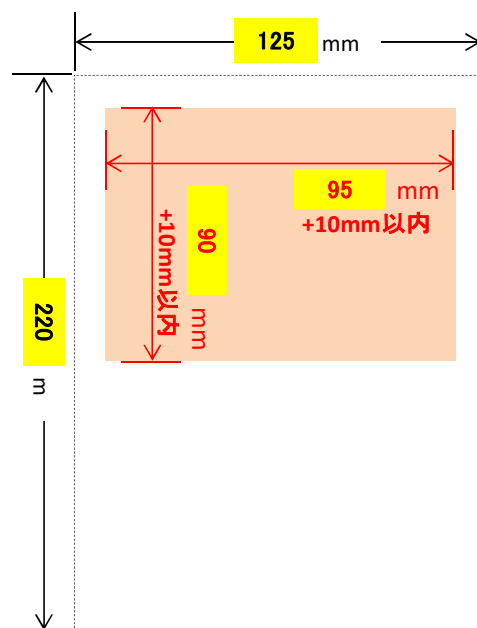

■ご注意ください■

推奨サイズ以下の大きさに納めてご作成をお願い致します。

◆ 推奨サイズでのご用意が難しい場合

・推奨サイズでのご用意が難しい場合には、弊社にて、適宜拡大・縮小させていただきます。

※拡大・縮小不可の場合は、原稿をお送りいただく際、その旨お知らせください。

※拡大・縮小不可のメモがない場合は、サイズ変更させていただきますのであらかじめご了承ください。

・冊子サイズに合わせて拡大・縮小しますので、上下左右に余白をお付け致します。ご了承ください。